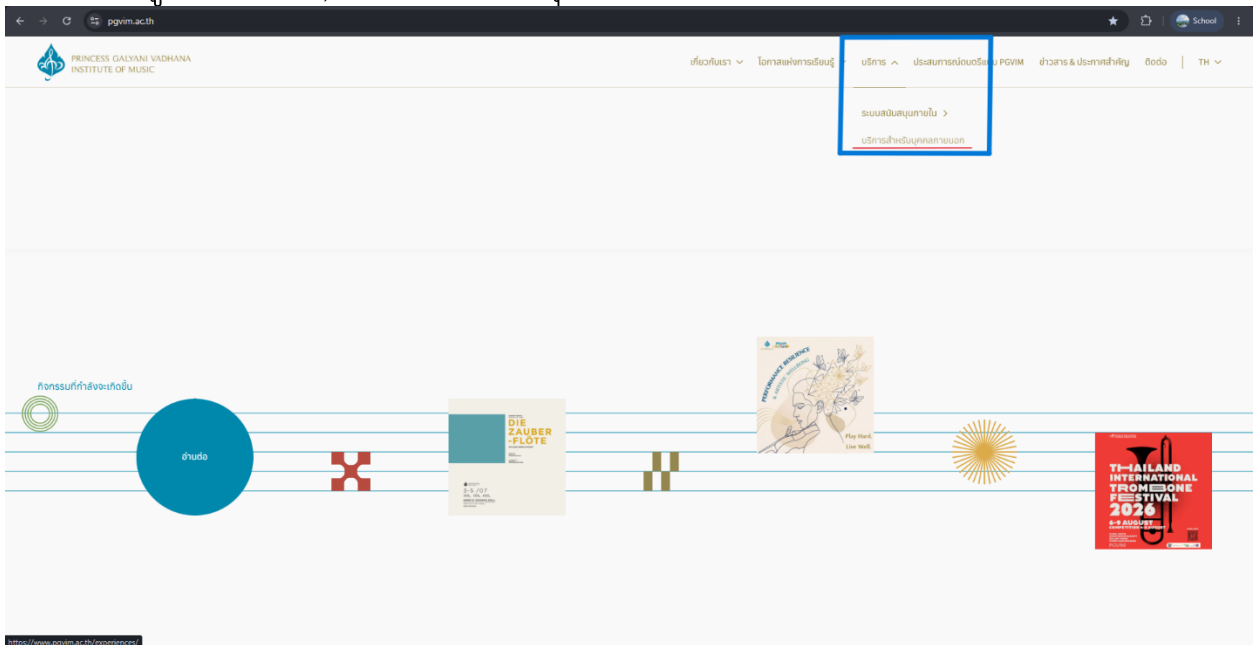

คู่มือการขอใช้ทรัพย์สินสถาบันฯ ผ่านระบบออนไลน์ (Online) ปีงบประมาณ พ.ศ. 2568

1. เข้าสู่เว็บไซต์ Princess Galyani Vadhana Institute of Music (<https://www.pgvim.ac.th/>)

2. กดเลือกเมนู บริการ \Rightarrow บริการสำหรับบุคคลภายนอก